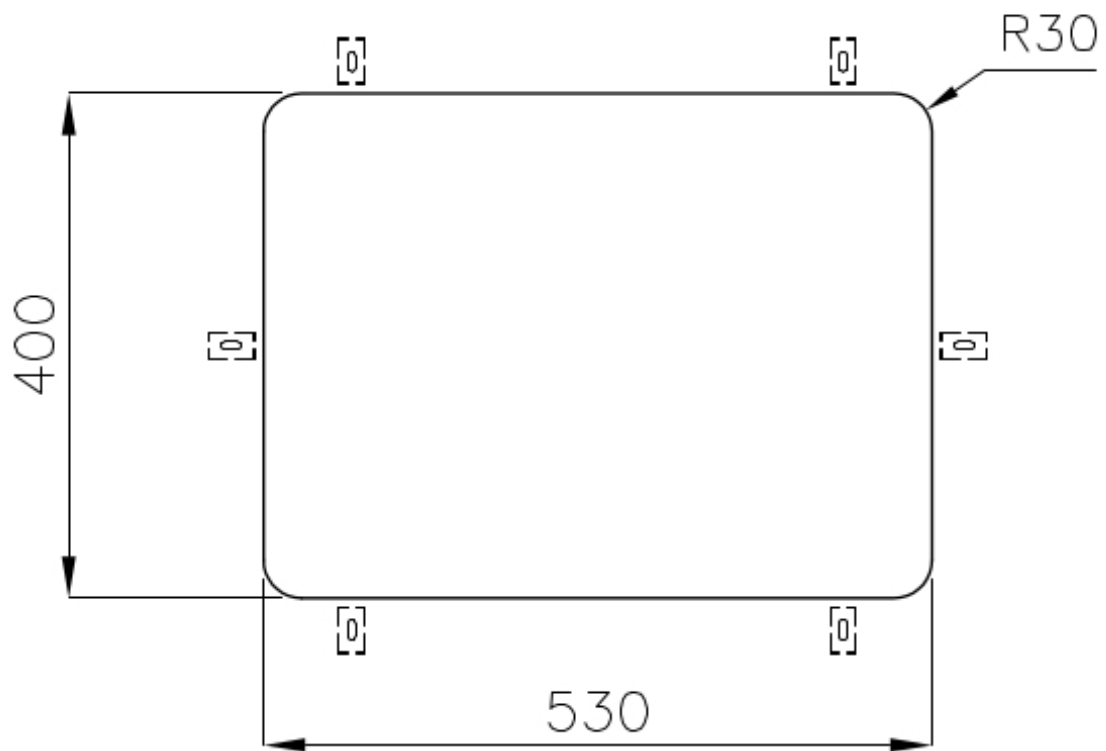

REBOSADERO PERIMETRAL

El rebosadero es una seguridad siempre presente en los fregaderos Foster que impide el desbordamiento del agua de la cubeta en caso de olvido. La solución del desagüe perimetral mejora la estética gracias a la forma cuadrada y esencial.

DETALLES

Borde Instalación

Bajo la encimera

Material

Acero inoxidable AISI 304

Texture

Foster cepillado

Base	60 cm
Dimensiones	556 x 426 mm
Dotaciones estándar	Soportes de fijación, junta, desagüe, rebosadero y sifón, Caja de embalaje
Orificios Monomando	Ningún orificio de serie
Hueco de encastre	Ver hoja de datos técnicos
Escurreidor	No
Anchura	57 cm
Medida de la cubeta	530 x 400 mm
Número de cubetas	1 cubeta
Desagüe	Desagüe 3.5 "

DIBUJOS TÉCNICOS

Cut out size – Dimensioni per foratura top

ACCESORIOS OPCIONALES

Cesta portaplatos inox

8100 303

* sólo en combinación con el accesorio
8644 101

Cubeta blanca

8153 100

Tabla de corte de HDPE

8657 001

Tabla de corte Twin in HDPE

8644 101

Bandeja perforada inox

8151 000

* sólo en combinación con el accesorio
8644 101

Black grid