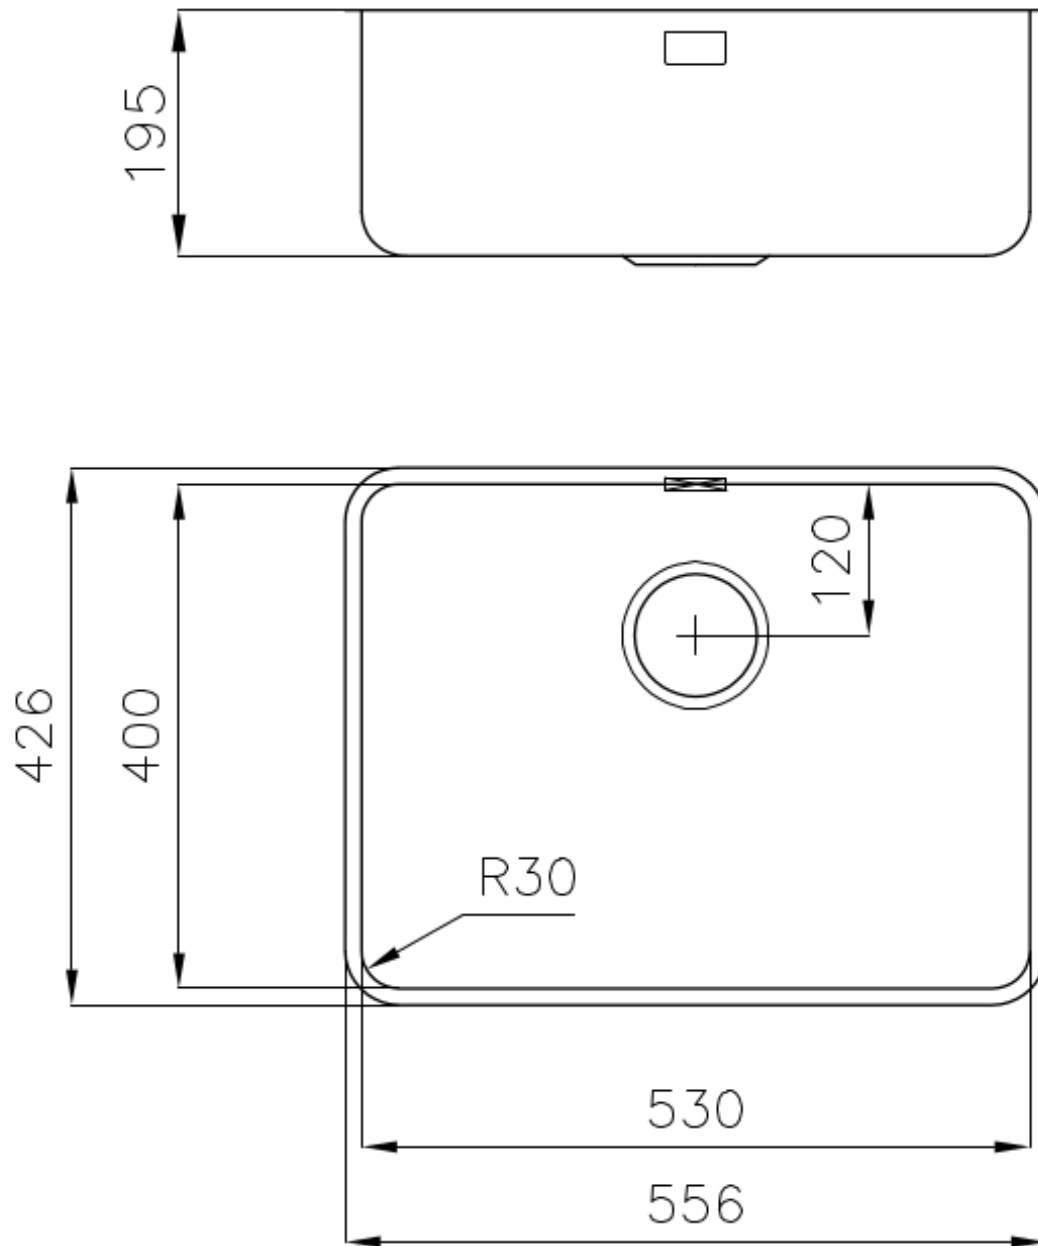

DESAGÜE 3,5" BASKET

Desagüe grande de 3,5" equipado con el práctico tapón cestillo que impide el flujo de las partes sólidas en la alcantarilla.

FREGADEROS DE ESPESOR

Acero 1 mm de espesor. Un espesor importante que garantiza máxima robustez para los fregaderos que no conocen las señales del envejecimiento.

DETALLES

Borde Instalación

Bajo la encimera

Material

Acero inoxidable AISI 304

Texture

Foster cepillado

Base	60 cm
Dimensiones	556 x 426 mm
Dotaciones estándar	Soportes de fijación, junta, desagüe, rebosadero y sifón, Caja de embalaje
Orificios Monomando	Ningún orificio de serie
Hueco de encastre	Ver hoja de datos técnicos
Escurreidor	No
Anchura	57 cm
Medida de la cubeta	530 x 400 mm
Número de cubetas	1 cubeta
Desagüe	Desagüe 3.5 "

DIBUJOS TÉCNICOS

Cut out size – Dimensioni per foratura top

ACCESORIOS OPCIONALES

Cesta portaplatos inox

8100 303

* sólo en combinación con el accesorio
8644 101

Cubeta blanca

8153 100

Tabla de corte de HDPE

8657 001

Tabla de corte Twin in HDPE

8644 101

Bandeja perforada inox

8151 000

* sólo en combinación con el accesorio
8644 101

Black grid